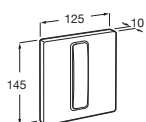

Placas de accionamiento Duplo PS

PS4

Placa de accionamiento Acero inoxidable

Placa PS4 Single	A890221204	€ 438,00
Placa PS4 Dual	A890221304	€ 438,00

04

EP-S1

Placa de accionamiento electrónica de cristal

Cristal negro	Alimentación con conexión a red	A890231088	€ 798,00
	Alimentación con batería	A890231588	€ 798,00

88

PS Urinal

Placa de accionamiento para urinario

Blanco	A890340100	€ 194,00
Cromado	A890340101	€ 208,00
Acero inoxidable	A890340104	€ 260,00

00 01 04

EPS Urinal

Placa de accionamiento para urinario

Alimentación con conexión a red	Cromado	A890350401	€ 677,00
	Acero inoxidable	A890350404	€ 731,00
Alimentación con batería	Cromado	A890350501	€ 520,00
	Acero inoxidable	A890350504	€ 576,00

01 04