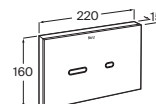

EP-S1

Placa de accionamiento electrónica de cristal

Cristal negro	Alimentación con conexión a red	A890231088	€ 798,00
	Alimentación con batería	A890231588	€ 798,00

88