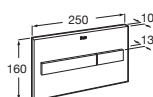

Placas de accionamiento Duplo One PL

EP-3

Placa de accionamiento electrónica

EP-3 Dual electrónica. Touchless	Negra acabado cristal	A890104318	€ 317,00
	Blanca acabado cristal	A890104319	€ 317,00

PL4

Placa de accionamiento

Placa PL4 Dual	Blanca	A890198000	€ 52,40

PL7

Placa de accionamiento

Placa PL7 Dual	Negra mate	A890188206	€ 125,00
	Blanca mate	A890188207	€ 125,00
	Negra acabado cristal	A890188308	€ 195,00
	Blanca acabado cristal	A890188309	€ 195,00

PL Pneumatic

Placa de accionamiento neumática

Incluye kit de mecanismo

Placa neumática	Blanca	A890166000	€ 71,70