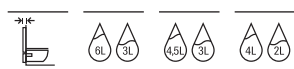

Basic WC One Compact

Para inodoro suspendido

Con cisterna compacta de doble descarga y accesorios de instalación, profundidad mínima de 90 mm, codo de evacuación Ø90/110. Montaje empotrado en pared resistente