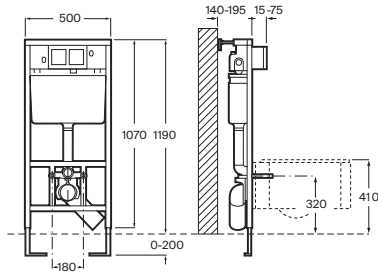

Sistemas Armani / Casa

Armani / Casa Duplo WC

Para inodoro suspendido
1190 x 475 x 160-240

Altura especial compatible con Armani/Casa - Island armarios empotrados **A890090400** € 382,00

Armani / Casa - Baia

Placa de accionamiento electrónica
250 x 160

Con descarga dual 3/6 litros "touchless" en acabado de vidrio tintado y estampado.	Greige A8901900R3 € 880,00
Para soporte Duplo de inodoro (Ref. A890090400)	Dark metallic A8901900R5 € 880,00

Armani / Casa - Island

Placa de accionamiento
259 x 169

mecánico de doble descarga 3/6 litros. Para soporte Duplo de inodoro (Ref. A890090400)	Chrome A8900970R0 € 226,00
	Greige A8900970R3 € 260,00
	Nero A8900970R5 € 260,00
	Brushed steel A8900970R6 € 260,00