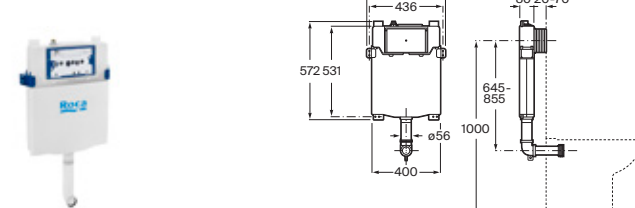

Basic Tank One Compact

Para inodoro no suspendido

Con cisterna compacta de doble descarga y accesorios de instalación, profundidad mínima de 80 mm. Montaje en tabique con montantes y/o delante de pared resistente