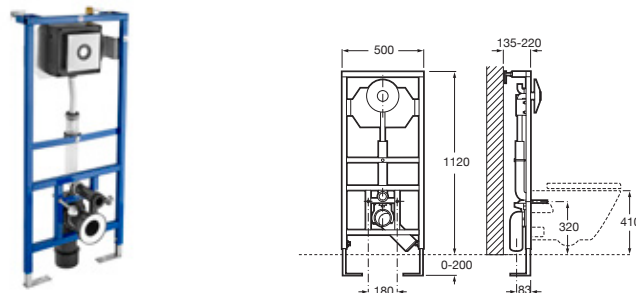

Duplo WC Fluxor Electrónico

Para inodoro suspendido

Con fluxor de descarga dual incorporado y accesorios de instalación, profundidad mínima de 140 mm, codo de evacuación Ø90/100. Montaje en tabique con montantes y/o delante de pared resistente. Accionamiento electrónico y manual

A890092200 € 1.008,00