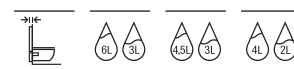

Basic Tank One Compact

Para inodoro no suspendido

Con cisterna compacta de doble descarga y accesorios de instalación, profundidad mínima de 80 mm. Montaje en tabique con montantes y/o delante de pared resistente