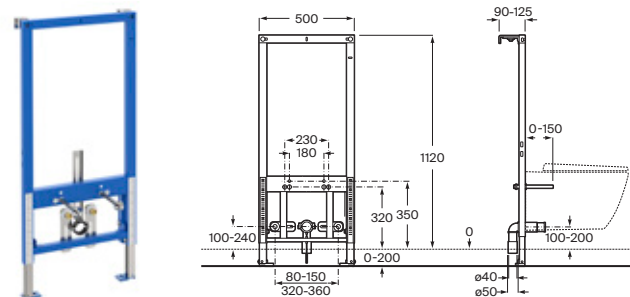

Duplo Bidé S

Para bidé suspendido

Con accesorios de instalación. Profundidad mínima de instalación de 90 mm. **A8900F1200** € 296,00

Montaje en tabique con montantes y/o delante de pared resistente