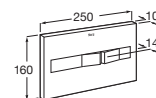

PL1

Placa de accionamiento

Placa PL1 Single	Blanca	A890195100	€ 48,50
Placa PL1 Dual	Blanca	A890195000	€ 55,40
	Cromada	A890195001	€ 66,00
	Lacada gris	A890195002	€ 66,00