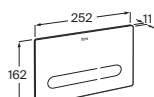

PL3-E PRO antivandálica

Placa de accionamiento

Acero Inoxidable

Placa PL3-E PRO Dual electrónica. Autoflush	A890097500	€ 683,00