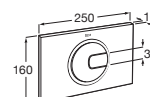

EP-3

Placa de accionamiento electrónica

EP-3 Dual electrónica. Touchless	Negra acabado cristal	A890104318	€ 317,00
	Blanca acabado cristal	A890104319	€ 317,00

PL4

Placa de accionamiento

Placa PL4 Dual	Blanca	A890198000	€ 52,40