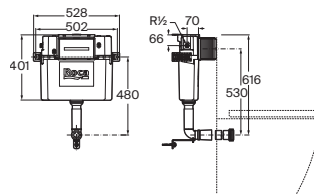

Basic Tank One bajo ventana

Para inodoro no suspendido

Cisterna empotrable de doble descarga y accesorios de instalación, profundidad mínima instalación de 140 mm. Montaje delante de pared resistente. Permite el accionamiento frontal o superior

A890072200 € 216,00