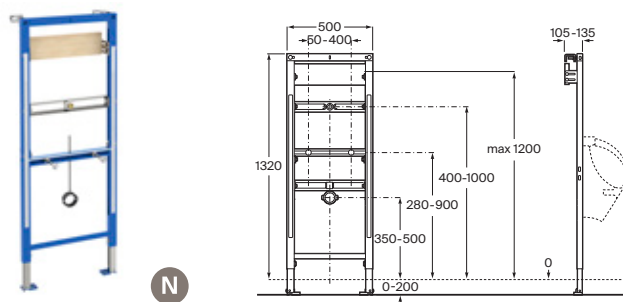

Sistema Duplo S

Duplo S Urinario

Para urinario + Flux

Con fluxor urinario y accesorios de instalación. **A8900F4200** €472,00

Profundidad mínima de 105 mm.

Montaje en tabique con montantes y/o delante de pared resistente