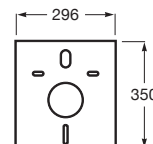

Silent in wall

Junta

Junta amortiguadora de ruido taza / pared **A890063000** €19,70