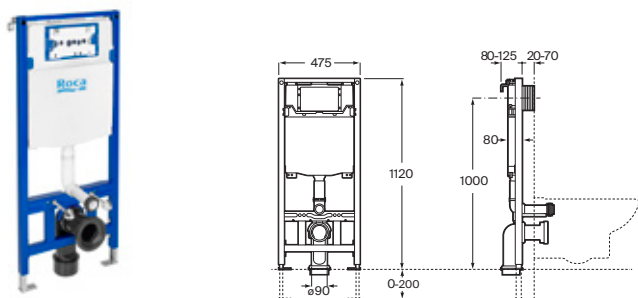

Sistemas Duplo One

Solo admiten placas de accionamiento PL

Duplo WC One

Para inodoro suspendido

Con cisterna de doble descarga y accesorios de instalación, profundidad mínima de 107 mm, codo de evacuación Ø90/110. Montaje en tabique con montantes y/o delante de pared resistente