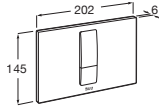

Placas de accionamiento Duplo PS