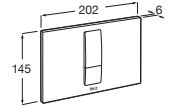

PS4 Panel frontal

Placa de accionamiento

Placa PS4 Dual. Panel frontal PS4 para combinar con pulsadores PS4	Blanco	A890521300	€ 28,00
	Negro	A890521306	€ 31,30
	Cristal blanco	A890521399	€ 211,00
	Cristal negro	A890521388	€ 230,00
	Cristal antracita	A8905213AA	€ 230,00
	Porcelana blanca	A8905213DD	€ 455,00
	Porcelana negra	A8905213EE	€ 455,00
	Cemento	A8905213CC	€ 455,00
	Pizarra	A8905213SS	€ 323,00
	Mármol	A8905213MM	€ 411,00
Roble	A8905213OO	€ 457,00