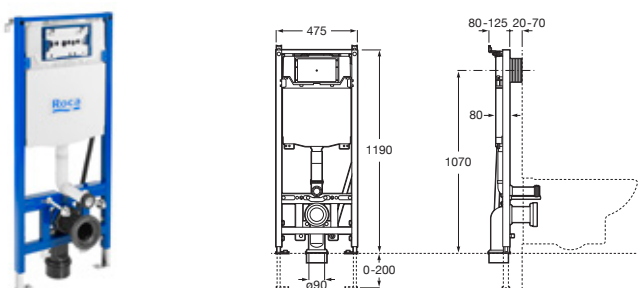

Sistemas Duplo One

Solo admiten placas de accionamiento PL

Duplo WC One

Para inodoro suspendido

Con cisterna de doble descarga y accesorios de instalación, profundidad mínima de 107 mm, codo de evacuación Ø90/110. Montaje en tabique con montantes y/o delante de pared resistente

Duplo WC One Smart*

Para inodoro suspendido

Con cisterna de doble descarga, accesorios de instalación, flexo de alimentación para Smart Toilets y tubo corrugado. Profundidad mínima de 107 mm, altura 1.190 mm y codo de evacuación Ø90/110. Montaje en tabique con montantes y/o delante de pared resistente