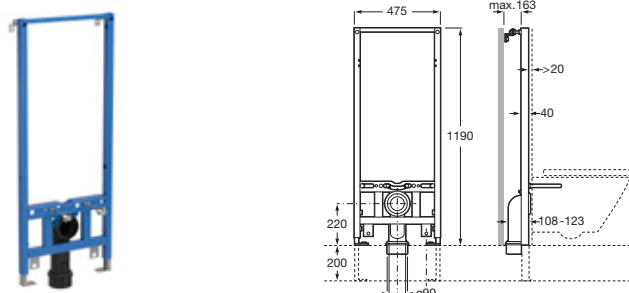

Duplo In-Tank

Para inodoro suspendido

Para soluciones con cisterna integrada en el inodoro. Profundidad mínima de 107 mm, altura 1.190 mm y codo de evacuación Ø90/110. Montaje en tabique con montantes y/o delante de pared resistente

A890078100 € 230,00

Recomendado para soluciones In-Tank