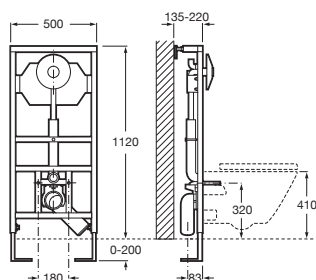

A890072200 € 216,00

Duplo WC Fluxor

Para inodoro suspendido

Con fluxor de descarga dual incorporado y accesorios de instalación, profundidad mínima de 140 mm, codo de evacuación Ø90/110. Montaje en tabique con montantes y/o delante de pared resistente