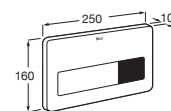

PL3 PRO antivandálica

Placa de accionamiento

Acero Inoxidable

Placa PL3 PRO Single	A890197104	€ 216,00
Placa PL3 PRO Dual	A890197004	€ 239,00