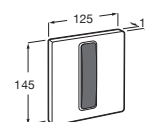

88

PS Urinal

Placa de accionamiento para urinario

Blanco	A890340100	€ 194,00
Cromado	A890340101	€ 208,00
Acero inoxidable	A890340104	€ 260,00

00 01 04

EPS Urinal

Placa de accionamiento para urinario

Alimentación con conexión a red	Cromado	A890350401	€ 677,00
	Acero inoxidable	A890350404	€ 731,00
Alimentación con batería	Cromado	A890350501	€ 520,00
	Acero inoxidable	A890350504	€ 576,00