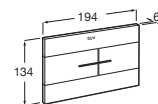

PS2

Placa de accionamiento

Placa PS2 Dual	Cristal negro	A890224388	€ 206,00
	Cristal blanco	A890224399	€ 206,00
	Cristal antracita	A8902243AA	€ 206,00