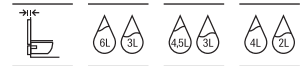

Mecanismo de descargar con tecnología de cable. Montaje en tabique con montantes y/o delante de pared resistente

Duplo S Compact

Para inodoro suspendido

Con cisterna compacta de doble descarga y accesorios de instalación, profundidad mínima de 90 mm, codo de evacuación $\varnothing 90/110$. **A8900A0020** € 380,00

Mecanismo de descargar con tecnología de cable. Montaje en tabique con montantes y/o delante de pared resistente

Duplo S Smart Compact

Para inodoro suspendido

Con cisterna compacta de doble descarga y accesorios de instalación, flexo de alimentación para Smart Toilets y tubo corrugado, profundidad mínima de 90 mm, codo de evacuación $\varnothing 90/110$. **A8900A8020** € 463,00