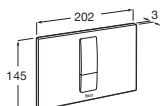

Placas de accionamiento Duplo PS

PS4

Placa de accionamiento Acero inoxidable

Placa PS4 Single	A890221204	€ 438,00
Placa PS4 Dual	A890221304	€ 438,00

04