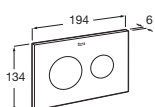

PS3

Placa de accionamiento

Placa PS3 Dual	Negro titanio	A8902233CN	€ 247,00
	Oro rosado	A8902233RG	€ 247,00
	Negro titanio cepillado	A8902233NM	€ 247,00
	Oro cepillado	A8902233VA	€ 247,00
	Acabado acero inoxidable	A8902233O4	€ 247,00
	^N Grafito cepillado	A8902233GM	€ 247,00
	^N Cobre cepillado	A8902233RM	€ 247,00