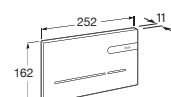

EP-1

Placa de accionamiento electrónica de cristal

EP-1 Dual electrónica Touchless y Autoflush	A890104008	€ 726,00