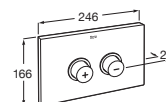

PL7

Placa de accionamiento

Placa PL7 Dual	Negra mate	A890188206	€ 125,00
	Blanca mate	A890188207	€ 125,00
	Negra acabado cristal	A890188308	€ 195,00
	Blanca acabado cristal	A890188309	€ 195,00