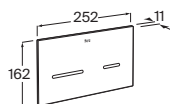

Placas de accionamiento Duplo One PL