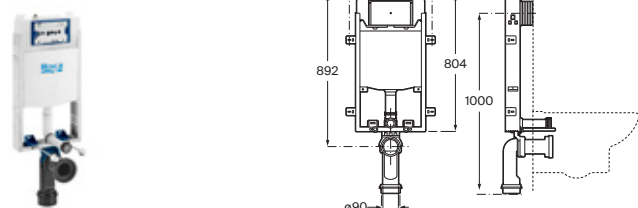

Sistemas Duplo One

Solo admiten placas de accionamiento PL

Duplo WC One

Para inodoro suspendido

Con cisterna de doble descarga y accesorios de instalación, profundidad mínima de 107 mm, codo de evacuación Ø90/110. Montaje en tabique con montantes y/o delante de pared resistente

Basic WC One Compact

Para inodoro suspendido

Con cisterna compacta de doble descarga y accesorios de instalación, profundidad mínima de 90 mm, codo de evacuación Ø90/110. Montaje empotrado en pared resistente