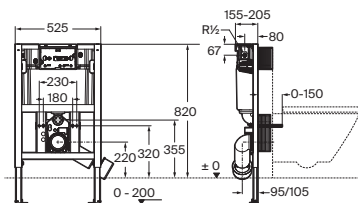

Duplo WC One bajo ventana

Para inodoro suspendido

Con cisterna empotrable de doble descarga y accesorios de instalación, profundidad mínima de 155 mm, codo de evacuación de Ø90 / Ø110. Montaje en tabique con montantes y/o delante de pared resistente. Permite el accionamiento frontal o superior

A890072020 € 414,00

N