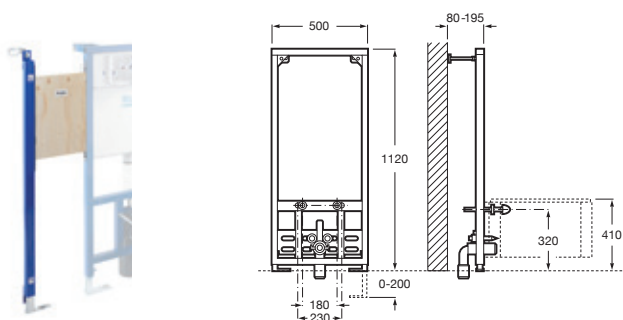

Sistemas Duplo

Duplo Accessible

Bastidor

Para fijación de barra de apoyo. Instalación derecha/izquierda **A890090600** €148,00

Kit adaptación

Kit adaptación placas

Kit de adaptación placas actuales a sistemas anteriores a duplos ONE (no aplicable a placas electrónicas)	Tipo A (PL3 / PL5)	A890064010	€12,00
	Tipo B (Resto de placas PL)	A890064000	€12,00

Kit extensión varillas

Kit extensión varillas de accionamiento y fijación placa

Kit de extensión de varillas de accionamiento y fijación placa para grueso de pared superior a 70 mm y hasta 150 mm **A890801584** €8,79

Codo adaptador

Codo

Desplazamiento de desagüe en la instalación de taza suspendida **A892027000** €77,30

Silent in wall

Junta

Junta amortiguadora de ruido taza / pared **A890063000** €19,70