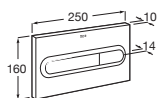

Placas de accionamiento Duplo One PL