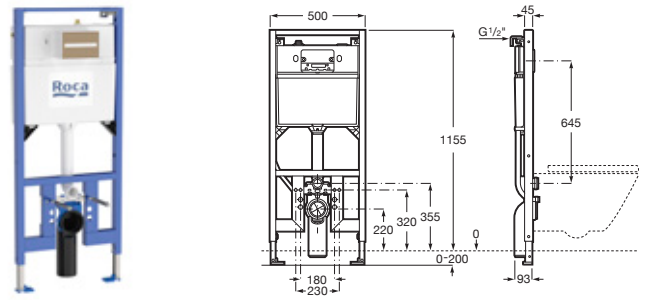

Duplo S Compact

Para inodoro suspendido

Con cisterna compacta de doble descarga y accesorios de instalación, profundidad mínima de 90 mm, codo de evacuación $\varnothing 90/110$. **A8900A0020** € 380,00

Mecanismo de descargar con tecnología de cable. Montaje en tabique con montantes y/o delante de pared resistente