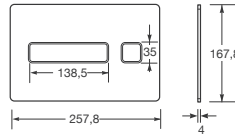

Armani / Casa - Baia

Placa de accionamiento electrónica
250 x 160

Con descarga dual 3/6 litros "touchless" en acabado de vidrio tintado y estampado.	Greige A8901900R3 € 880,00
Para soporte Duplo de inodoro (Ref. A890090400)	Dark metallic A8901900R5 € 880,00