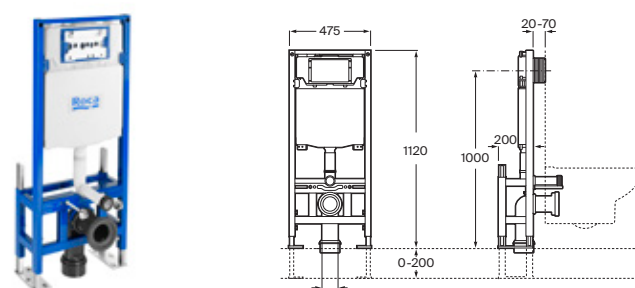

Duplo WC One Freestanding

Para inodoro suspendido

Con cisterna de doble descarga y accesorios de instalación. Bastidor autoportante, codo de evacuación Ø90/110. Profundidad mínima de 200 mm. Montaje autoportante