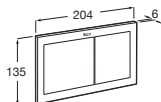

Placas de accionamiento Duplo PS