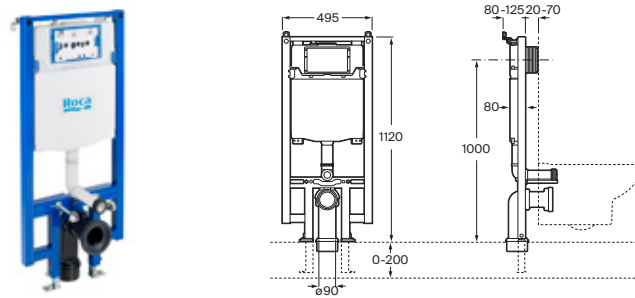

Basic WC One Compact

Para inodoro suspendido

Con cisterna compacta de doble descarga y accesorios de instalación, profundidad mínima de 90 mm, codo de evacuación Ø90/110. Montaje empotrado en pared resistente

Duplo WC One Smart*

Para inodoro suspendido

Con cisterna de doble descarga, accesorios de instalación, flexo de alimentación para Smart Toilets y tubo corrugado. Profundidad mínima de 107 mm, altura 1.190 mm y codo de evacuación Ø90/110. Montaje en tabique con montantes y/o delante de pared resistente