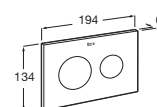

PS3 Panel frontal

Placa de accionamiento

Placa PS3 Dual. Panel frontal PS3 para combinar con pulsadores PS3	Blanco	A890523300	€ 27,10
	Negro	A890523306	€ 30,20
	Cristal blanco	A890523399	€ 191,00
	Cristal negro	A890523388	€ 208,00
	Cristal antracita	A8905233AA	€ 208,00
	Porcelana blanca	A8905233DD	€ 411,00
	Porcelana negra	A8905233EE	€ 411,00
	Cemento	A8905233CC	€ 411,00
	Pizarra	A8905233SS	€ 290,00
	Mármol	A8905233MM	€ 411,00
Roble	A8905233OO	€ 409,00