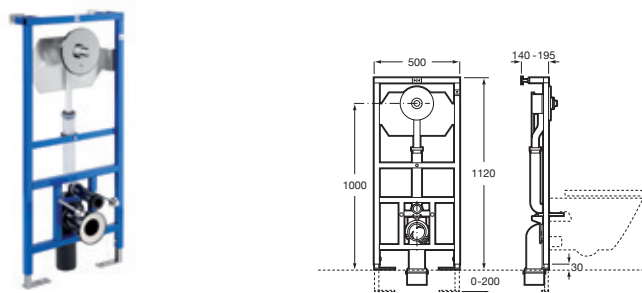

A89009210S € 606,00

Sistemas Duplo

Duplo WC Fluxor Single

Para inodoro suspendido

Con fluxor de descarga simple incorporado y accesorios de instalación, profundidad mínima de 140 mm, codo de evacuación Ø90/110. Montaje en tabique con montantes y/o delante de pared resistente