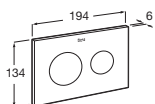

Placas de accionamiento Duplo PS