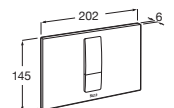

PS4

Placa de accionamiento

Placa PS4 Dual	Blanco	A890221300	€ 67,70
	Cromado	A890221301	€ 75,40
	Negro mate	A890221306	€ 75,40
	Blanco mate	A890221307	€ 75,40