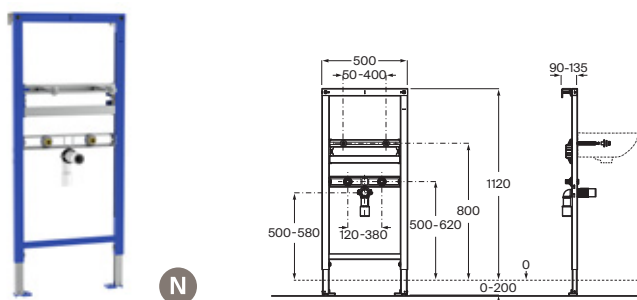

Duplo S Lavabo

Para lavabo

Con accesorios de instalación. Profundidad mínima de 90 mm. **A8900F3000** €272,00

Montaje en tabique con montantes y/o delante de pared resistente