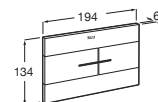

PS1

Placa de accionamiento

Placa PS1 Dual	Blanco	A890225300	€ 67,70
	Cromado	A890225301	€ 75,40
	Negro mate	A890225306	€ 75,40