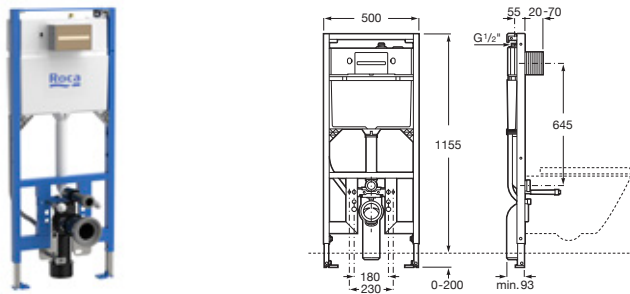

Duplo S Smart Compact

Para inodoro suspendido

Con cisterna compacta de doble descarga y accesorios de instalación, flexo de alimentación para Smart Toilets y tubo corrugado, profundidad mínima de 90 mm, codo de evacuación $\varnothing 90/110$. **A8900A8020** € 463,00

Mecanismo de descargar con tecnología de cable. Montaje en tabique con montantes y/o delante de pared resistente