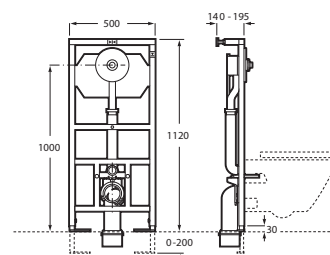

Duplo WC Fluxor 4/2L

Para inodoro suspendido

Con fluxor de doble descarga 4/2L incorporado y accesorios de instalación, profundidad mínima de 140 mm, codo de evacuación Ø90/110. Montaje en tabique con montantes y/o delante de pared resistente

A89009210S € 606,00