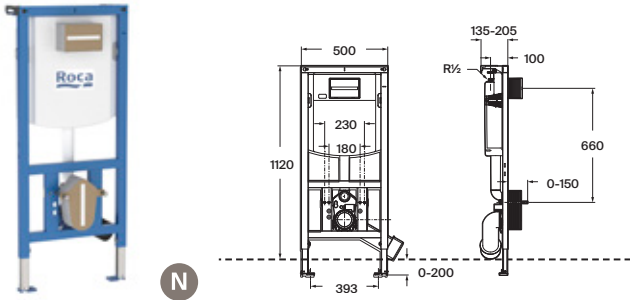

Sistema Duplo S

Solo admiten placas de accionamiento PS

Duplo S Standard

Para inodoro suspendido

Con cisterna empotrable de doble descarga y accesorios de instalación, profundidad mínima de 135 mm. Codo de $\varnothing 90$ / $\varnothing 110$. **A8900A912E** € 356,00

Mecanismo de descargar con tecnología de cable. Montaje en tabique con montantes y/o delante de pared resistente