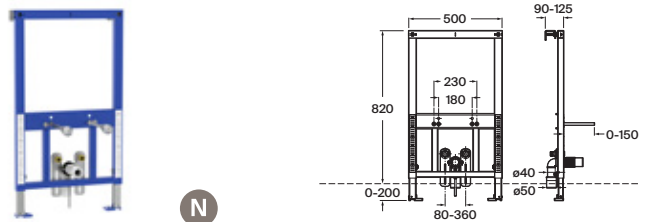

Duplo S Bidé bajo ventana

Para inodoro suspendido

Con accesorios de instalación. Profundidad mínima de instalación de 155 mm. **A8900F1201** € 326,00

Montaje en tabique con montantes y/o delante de pared resistente