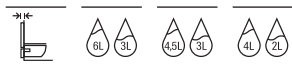

Duplo S Bidé bajo ventana

Para inodoro suspendido

Con accesorios de instalación. Profundidad mínima de instalación de 155 mm. **A8900F1201** € 326,00

Montaje en tabique con montantes y/o delante de pared resistente