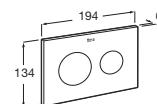

PS3

Placa de accionamiento

Placa PS3 Dual	Blanco	A890223300	€ 67,70
	Cromado	A890223301	€ 75,40
	Negro mate	A890223306	€ 75,40
	Blanco mate	A890223307	€ 75,40
	Verde menta	A8902233P2	€ 88,40
	Amarillo miel	A8902233P1	€ 88,40
	Azul cobalto	A8902233P0	€ 88,40