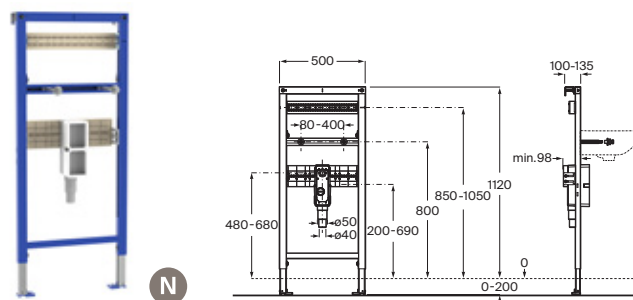

Duplo S Lavabo Sifón oculto

Para lavabo

Con sifón oculto y accesorios de instalación. Profundidad mínima de 100 mm. **A8900F3001** €255,00

Montaje en tabique con montantes y/o delante de pared resistente

Accesorio placa enrasada

Para placas PS2 y PS3 **A8906A0000** €117,00