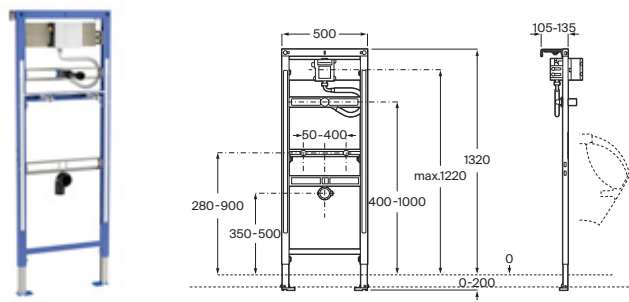

Sistema Duplo S

Duplo S Urinario

Para urinario + Flux

Con fluxor urinario y accesorios de instalación. **A8900F4200** €472,00

Profundidad mínima de 105 mm.

Montaje en tabique con montantes y/o delante de pared resistente