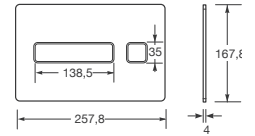

Armani / Casa - Island

Placa de accionamiento
259 x 169

mecánico de doble descarga 3/6 litros. Para soporte Duplo de inodoro (Ref. A890090400)	Chrome A8900970R0 € 226,00
	Greige A8900970R3 € 260,00
	Nero A8900970R5 € 260,00
	Brushed steel A8900970R6 € 260,00