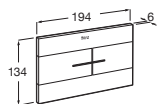

PS2

Placa de accionamiento

Placa PS2 Dual	Blanco	A890224300	€ 67,70
	Cromado	A890224301	€ 75,40
	Negro mate	A890224306	€ 75,40